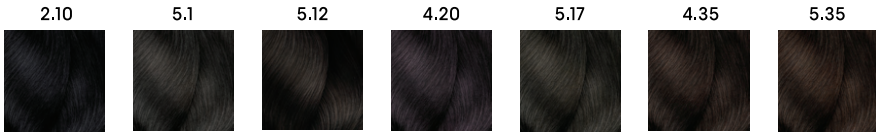

# INOA

이노아 오일로 강화된 가장 프로페셔널하고  
럭셔리한 컬러

## Fashion

애쉬

바이올렛

골드

매트

모카

쿨 브라운

기본색

## Fashion Grey

애쉬

바이올렛

매트

골드

코퍼

레드

모카