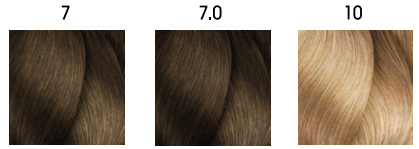

## Fashion

애쉬

바이올렛

골드

매트

모카

쿨 브라운

기본색

## Fashion Grey

애쉬

바이올렛

매트

골드

코퍼

레드

모카