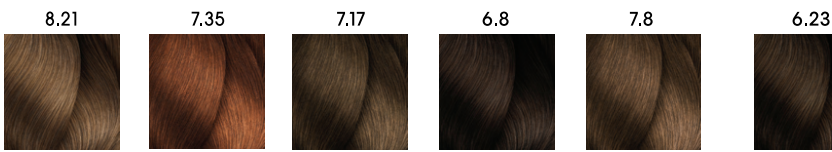

## Fashion

애쉬

바이올렛

골드

매트

모카

쿨 브라운

기본색

## Fashion Grey

애쉬

바이올렛

매트

골드

코퍼

레드

모카