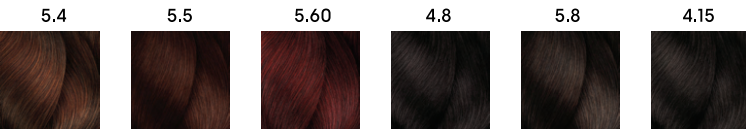

바이올렛

매트

골드

코퍼

레드

모카

쿨 브라운